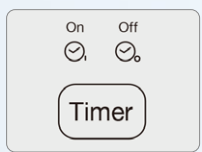

於首2小時，每小時將預設溫度提升1度，及後溫度不變，有效避免室溫過低而著涼。

24小時定時開關*

輕鬆設定冷氣機的開關時間，配合回家及睡眠時間，慳電環保。

My Mode 最愛模式*

記下常用的設定(操作模式、溫度及風速)，在下次開機時可恢復同一設定。

「隨處走」調節溫度*

偵測室內溫度，智能調節舒適的室溫。

* 根據 Guangdong Detection Center of Microbiology 測試，報告編號: 2012FM2285