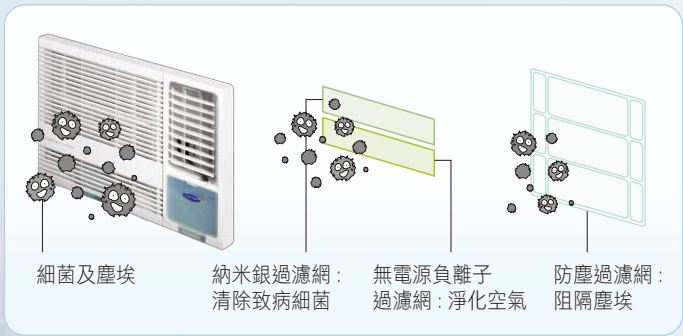

開利全新 冷氣機系列

急凍王窗D機 淨冷型 (LPE及FTE系列)

揉合三大過濾網，以發揮高效抗菌、淨化空氣及阻隔塵埃的作用。

抗菌達 **99%**^{*}，包括金黃葡萄球菌、大腸桿菌、肺炎克雷伯氏菌、銅綠假單胞菌、鼠傷寒沙門氏菌。

淨化空氣

雙重金鑽防銹保護塗層

塗於蒸發器及散熱器，配合防銹外殼，防水防銹，持久耐用。

ECO Sleep 省電模式*

於首2小時，每小時將預設溫度提升1度，及後溫度不變，有效避免室溫過低而著涼。

24小時定時開關*

輕鬆設定冷氣機的開關時間，配合回家及睡眠時間，慳電環保。

My Mode 最愛模式*

記下常用的設定(操作模式、溫度及風速)，在下次開機時可恢復同一設定。

「隨處走」調節溫度*

偵測室內溫度，智能調節舒適的室溫。

* 根據 Guangdong Detection Center of Microbiology 測試，報告編號: 2012FM2285