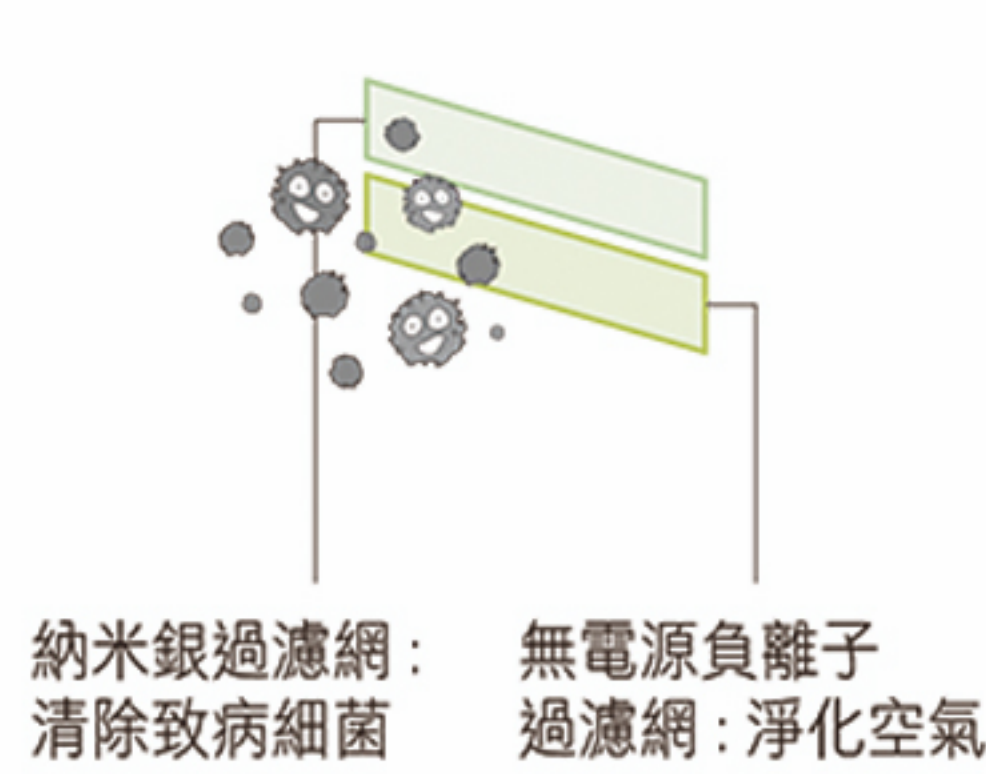

## ion PLUS高濃度正負離子 主動除菌\*

持續釋放正負離子，濃度達 $4.6 \times 10^6$ 粒 / 立方厘米<sup>△</sup>，淨化空氣。

## 三合一納米銀負離子防塵過濾網

揉合三大過濾網，以發揮高效抗菌、淨化空氣及阻隔塵埃的作用。

細菌及塵埃

無電源負離子過濾網：淨化空氣

防塵過濾網：阻隔塵埃

## 「隨處走」調節溫度

智能遙控器設有溫度感應器去偵測周邊溫度，當室內溫度高於預設溫度時，冷氣機會提升製冷效能，為家居調節最舒適的室溫。