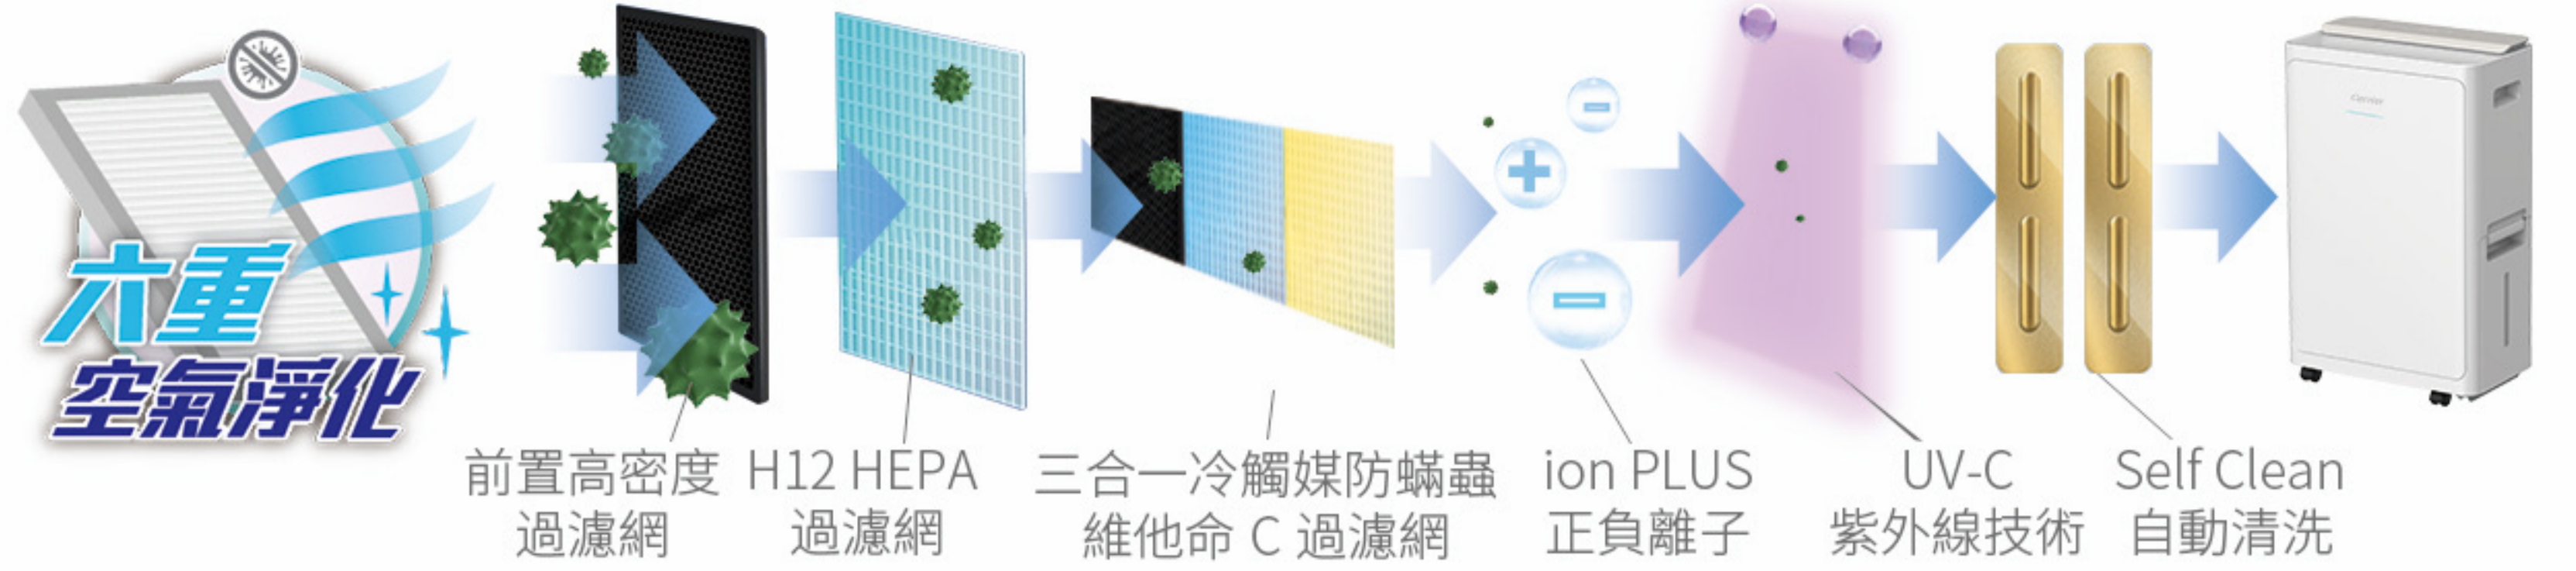

開利變頻抽濕機(VS系列)

空氣淨化+抽濕 一機兩用

DC-22VS, DC-25VS,
DC-28VS

DC-22VSB, DC-25VSB,
DC-28VSB

6 六重空氣淨化 殺滅細菌

特有六重空氣淨化技術，殺滅 H1N1 流感病毒、大腸杆菌、白葡萄菌、金黃葡萄球菌達 99.3%[△]。釋放高濃度正負離子，淨化空氣。有效過濾灰塵、毛髮、皮屑，對於懸浮微粒 PM0.3 阻擋率高達 99.5%[◎]。三合一冷觸媒防蟎蟲維他命 C 過濾網：分解有毒氣體，減少敏感症狀，有效釋放維他命 C。

1 一級能源標籤 省電節能35%*

開利全線變頻抽濕機，榮獲一級能源標籤。在「ECO 智能抽濕」模式下，一晚使用 8 小時只需 1.3 度電[◆]。以「Set 自選抽濕」模式設定為 60% 濕度以及「ECO 智能抽濕」模式的比較，省電高達 35%*。

Dryer 智能乾衣

以連續抽濕模式和高風速運行，利用強大抽濕力，快速乾透衣服，期間不會停止抽濕或停機，直至自行切換其他模式或手動關機。

操作提示：按 Mode 鍵，"Dryer" 顯示燈亮起啟動智能乾衣，風速鎖定為高速，不可自行調教風速和濕度。

其他功能

- 電子觸控面板
- 獨立淨化
- 45% 智能濕度感測器
- 金鑽防銹保護塗層
- 24小時定時開關
- 特大有蓋盛水器
- 濕度顯示燈
- 防溢裝置
- 2+5 2年全機及5年壓縮機保用

手機WIFI遙控器

下載手機應用程式，隨時隨地啟動抽濕機。更可透過 Google Home 或 amazon alexa 使用語音控制，調校操作模式及溫度，打造智能家居。

ECO 智能抽濕

進入 ECO 智能抽濕模式，預設濕度為 60%，使人感覺舒適，同時抑制細菌生長。你亦可通過上下按鍵調較所需濕度，範圍由 35% 至 85%。